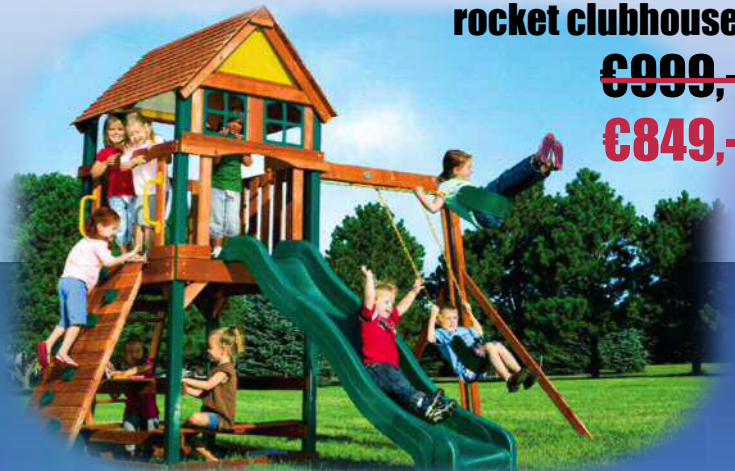

Holzparadieses Gäng e.K.

fiesta playhouse

~~€849,-~~
€649,-

Neue Modelle, die nicht im Katalog sind: Jeweils mit europäischer Rutsche (ausser fiesta playhouse). Maße + Rutschenfarben usw. unter www.eshop2010.de

rocket clubhouse

~~€999,-~~
€849,-

hier keine Änderung der Rutsche möglich

circus clubhouse

~~€1.699,-~~
€1.399,-

country club

~~€1.699,-~~
€1.499,-

Jeweils aus braun lasiertem Holz (nicht grün imprägniert!):
Chinesische C. Lanceolata
Alles vorgebohrt mit engl. Aufbauanleitung